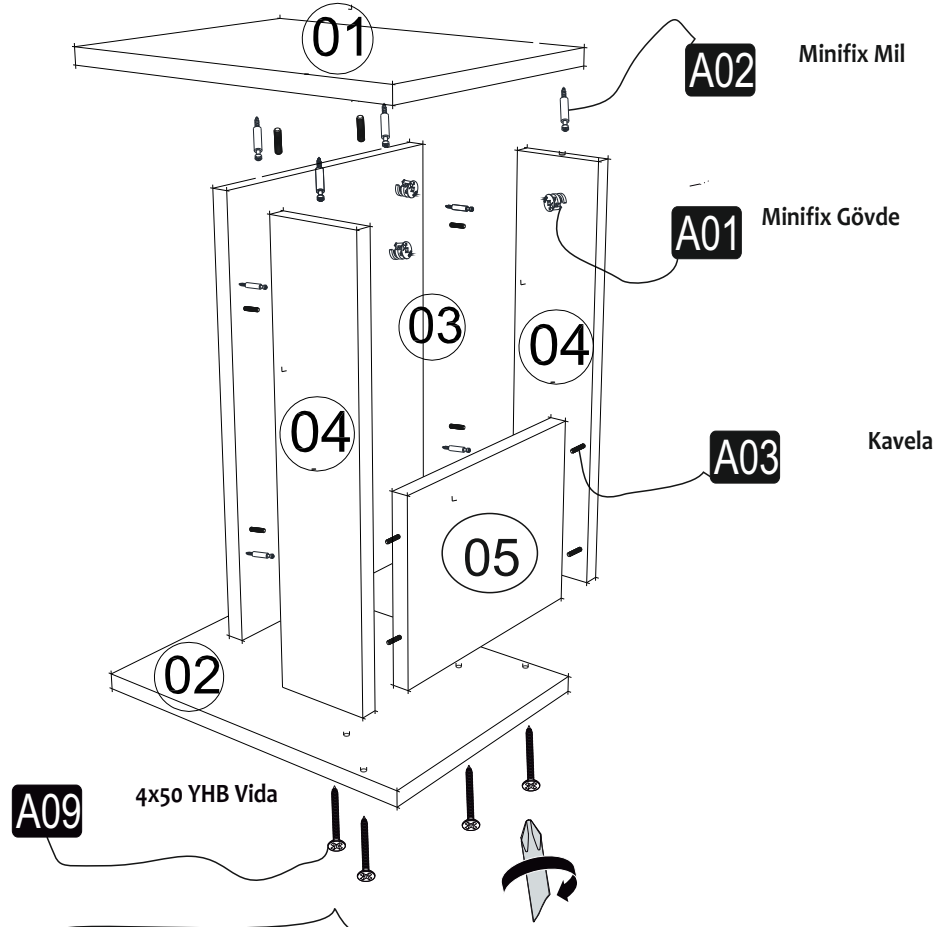

MONTAJKILAVUZU /ASSEMBLYMANUEL